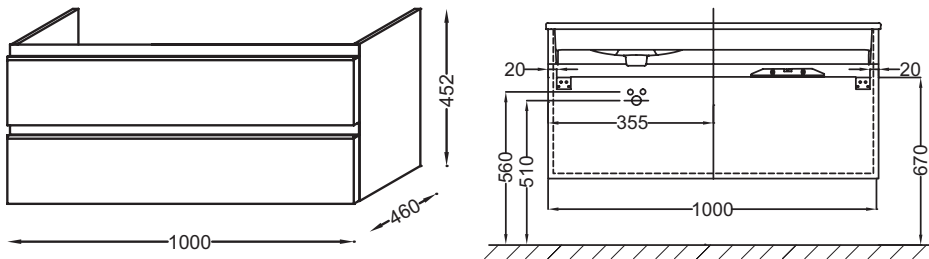

**Технические характеристики**

- **РАЗМЕРЫ (СМ):** 100 x 46 x 45 см
- **МАТЕРИАЛ:** Лак или меламин
- **МЕСТО ДЛЯ ХРАНЕНИЯ:** 2 выдвигаемых ящика с механизмом «плавное закрывание».
- **МОДЕЛЬ:** Левосторонняя
- **УСТАНОВКА РАКОВИНЫ-СТОЛЕШНИЦЫ:** Раковина слева
- **ФИКСАЦИЯ:** Установщику понадобится набор крепежей для монтажа на стену
- **ВЕС:** 27 кг
- **НОРМЫ И ПРАВИЛА:** NF
- **РЕШЕНИЕ ХРАНЕНИЯ:** Выдвижные ящики
- **ПРОДУКТ В КОМПЛЕКТЕ:** (смеситель и раковина заказываются отдельно)
- **РУЧКИ:** Встроенная ручка из нержавеющей стали

**Продукты для комплектации**

- **ЕХАС112-Z:** Подвесная раковина-столешница 100 x 46 см, левосторонняя

**Связанные продукты**

- **ЕВ322:** Комплект ножек 38 см

**Технический чертёж**

Спецификация продукта: Мебель для раковины-столешницы, 100 см (левосторонняя раковина), 2 ящика. EB2025-RA. Коллекция: VOX. РАЗМЕРЫ (СМ): 100 x 46 x 45 см. ВЕС: 27 кг. МАТЕРИАЛ: Лак или меламин. НОРМЫ И ПРАВИЛА: NF. МЕСТО ДЛЯ ХРАНЕНИЯ: 2 выдвигаемых ящика с механизмом «плавное закрывание». РЕШЕНИЕ ХРАНЕНИЯ: Выдвижные ящики. МОДЕЛЬ: Левосторонняя. ПРОДУКТ В КОМПЛЕКТЕ: (смеситель и раковина заказываются отдельно). УСТАНОВКА РАКОВИНЫ-СТОЛЕШНИЦЫ: Раковина слева. РУЧКИ: Встроенная ручка из нержавеющей стали. ФИКСАЦИЯ: Установщику понадобится набор крепежей для монтажа на стену.