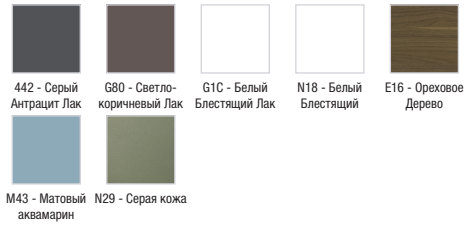

Отделки*:

Общие характеристики:

Преимущества для конечного пользователя

- **Функциональность:** система хранения (мебель с 2 или 3 выдвигаемыми ящиками), 2 дополнительных модуля (60 и 80 см)
- **Широкий выбор:** встроенные ручки и большой выбор отделки
- **Дизайн:** керамическая раковина элегантно располагается на мебели

Технические характеристики

- **РАЗМЕРЫ (СМ):** 100 x 46 x 45 см
- **МАТЕРИАЛ:** Лак или меламин
- **МЕСТО ДЛЯ ХРАНЕНИЯ:** 2 выдвигаемых ящика с механизмом «плавное закрывание».
- **МОДЕЛЬ:** Левосторонняя
- **УСТАНОВКА РАКОВИНЫ-СТОЛЕШНИЦЫ:** Раковина слева
- **ФИКСАЦИЯ:** Установщику понадобится набор крепежей для монтажа на стену
- **ВЕС:** 27 кг
- **НОРМЫ И ПРАВИЛА:** NF
- **РЕШЕНИЕ ХРАНЕНИЯ:** Выдвижные ящики
- **ПРОДУКТ В КОМПЛЕКТЕ:** (смеситель и раковина заказываются отдельно)
- **РУЧКИ:** Встроенная ручка из нержавеющей стали

Продукты для комплектации

- **ЕХАС112-Z:** Подвесная раковина-столешница 100 x 46 см, левосторонняя

Связанные продукты

- **ЕВ322:** Комплект ножек 38 см