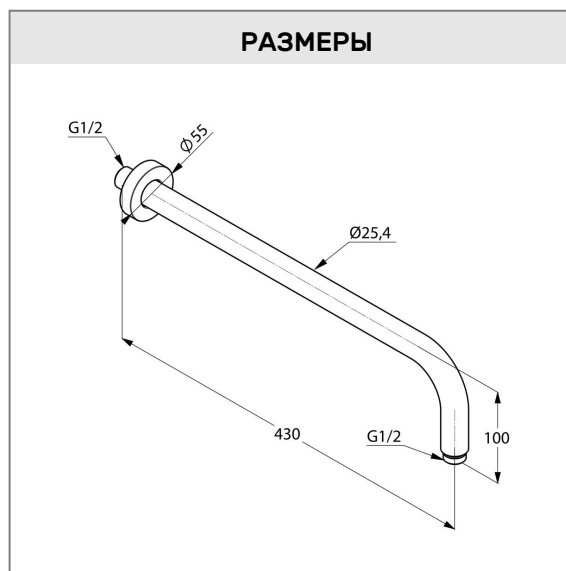

### Описание продукта:

кронштейн для душа DN 15  
для верхнего душа  
длина излива 400 мм  
отражатель Ø 55 мм

### РАЗМЕРЫ