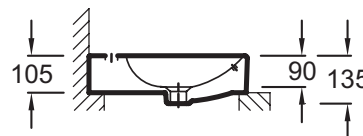

EVE112

Коллекция: VOX

Отделки*:

00 - Белый

Общие характеристики:

Преимущества для конечного пользователя

- Широкий выбор: 6 размеров, с/без отверстия для смесителя, с/без переливного отверстия, 1 или 2 размеченных отверстия
- Быстрый уход: Глазурованная с 3-х сторон, мягкие края без острых углов
- Эстетичность: Переливное прямоугольное отверстие в передней части, с заглушкой, высота бортика уменьшена до 10.5 см

Преимущества при монтаже

- Аккуратная установка: Гладкая нижняя поверхность. Глубина чаши не превышает общей высоты раковины

Технические характеристики

- РАЗМЕРЫ (CM) : 50 x 45 см
- МАТЕРИАЛ : Огнеупорная керамика
- PERCEMENT ET PRÉ-PERCEMENT ROBINETTERIE : С 1 отверстием для смесителя
- CONFIGURATION : Стандартные
- TROP-PLEIN : С отверстием перелива
- PRODUIT INCLUS : (смеситель заказывается отдельно)
- ROBINETTERIE CONSEILLÉE : 0
- ВЕС : 12.3 кг
- ТИП УСТАНОВКИ : Накладные
- PERCEMENT ROBINETTERIE : С 1 отверстием для смесителя
- MEUL/NON-MEUL : Гладкая нижняя поверхность, для установки на мебель
- NOMBRE DE VASQUES : 0
- SIPHON RECOMMANDÉ : 0
- В комплекте: заглушка для переливного отверстия

Общая информация

Спецификация продукта : Накладная раковина 50 x 45 см, 1 отверстием для смесителя. EVE112. Коллекция : VOX. РАЗМЕРЫ (CM) : 50 x 45 см. ВЕС : 12.3 кг. МАТЕРИАЛ : Огнеупорная керамика. ТИП УСТАНОВКИ : Накладные. PERCEMENT ET PRÉ-PERCEMENT ROBINETTERIE : С 1 отверстием для смесителя. PERCEMENT ROBINETTERIE : С 1 отверстием для смесителя. CONFIGURATION : Стандартные. MEUL/NON-MEUL : Гладкая нижняя поверхность, для установки на мебель. TROP-PLEIN : С отверстием перелива. NOMBRE DE VASQUES : 0. PRODUIT INCLUS : (смеситель заказывается отдельно). SIPHON RECOMMANDÉ : 0. ROBINETTERIE CONSEILLÉE : 0. В комплекте: заглушка для переливного отверстия.