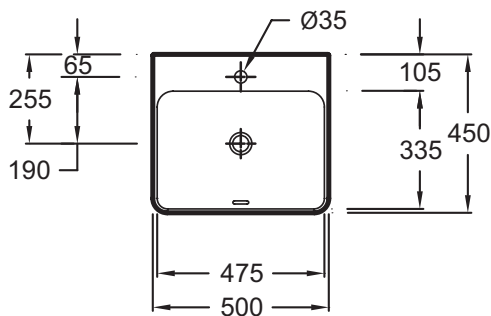

EVE112

Коллекция: VOX

Отделки*:

00 - Белый

Общие характеристики:

Преимущества для конечного пользователя

- Широкий выбор: 6 размеров, с/без отверстия для смесителя, с/без переливного отверстия, 1 или 2 размеченных отверстия
- Быстрый уход: Глазурованная с 3-х сторон, мягкие края без острых углов
- Эстетичность: Переливное прямоугольное отверстие в передней части, с заглушкой, высота бортика уменьшена до 10.5 см

Преимущества при монтаже

- Аккуратная установка: Гладкая нижняя поверхность. Глубина чаши не превышает общей высоты раковины

Технические характеристики

- РАЗМЕРЫ (CM) : 50 x 45 см
- МАТЕРИАЛ : Огнеупорная керамика
- PERCEMENT ET PRÉ-PERCEMENT ROBINETTERIE : С 1 отверстием для смесителя
- CONFIGURATION : Стандартные
- TROP-PLEIN : С отверстием перелива
- PRODUIT INCLUS : (смеситель заказывается отдельно)
- ROBINETTERIE CONSEILLÉE : 0
- ВЕС : 12.3 кг
- ТИП УСТАНОВКИ : Накладные
- PERCEMENT ROBINETTERIE : С 1 отверстием для смесителя
- MEUL/NON-MEUL : Гладкая нижняя поверхность, для установки на мебель
- NOMBRE DE VASQUES : 0
- SIPHON RECOMMANDÉ : 0
- В комплекте: заглушка для переливного отверстия

Общая информация

Спецификация продукта : Накладная раковина 50 x 45 см, 1 отверстием для смесителя. EVE112. Коллекция : VOX. РАЗМЕРЫ (CM) : 50 x 45 см. ВЕС : 12.3 кг. МАТЕРИАЛ : Огнеупорная керамика. ТИП УСТАНОВКИ : Накладные. PERCEMENT ET PRÉ-PERCEMENT ROBINETTERIE : С 1 отверстием для смесителя. PERCEMENT ROBINETTERIE : С 1 отверстием для смесителя. CONFIGURATION : Стандартные. MEUL/NON-MEUL : Гладкая нижняя поверхность, для установки на мебель. TROP-PLEIN : С отверстием перелива. NOMBRE DE VASQUES : 0. PRODUIT INCLUS : (смеситель заказывается отдельно). SIPHON RECOMMANDÉ : 0. ROBINETTERIE CONSEILLÉE : 0. В комплекте: заглушка для переливного отверстия.