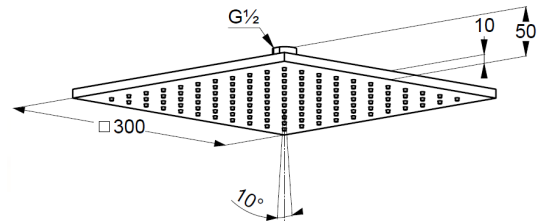

верхний душ
металлический корпус, 300 x 300 мм
бодрящая струя
расход воды 23 л/мин
при давлении 3 бара
система быстрой очистки
от известковых отложений
с шаровым шарниром
подключение G 1/2
без кронштейна для душа

ФОТО

РАЗМЕРЫ

ГРАФИК РАСХОДА ВОДЫ