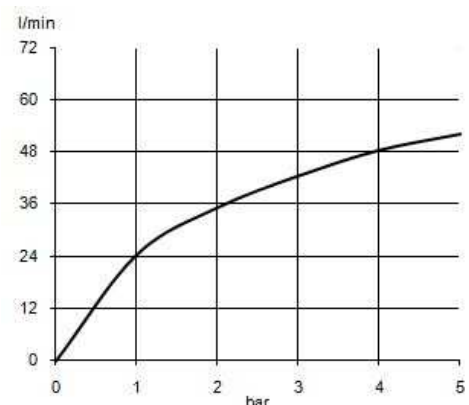

Изделие: **KLUDI A-QA**
кронштейн DN 15

Номер артикула: **66 514 05-00**

Поверхность: **05 - хром**

Описание изделия:

для верхнего душа
длина 400 мм
с отражателем Ø 55 мм

Фото продукта

Размеры

График расхода воды

G 1/2 / freier Auslauf