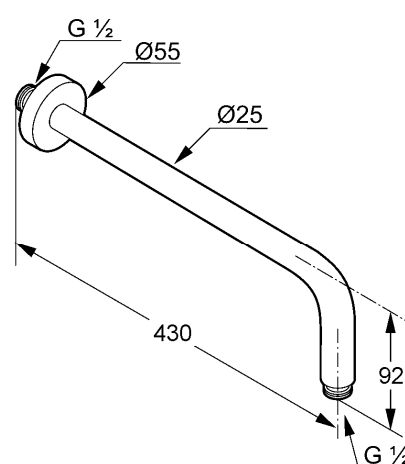

Изделие: **KLUDI A-QA**
кронштейн DN 15

Номер артикула: **66 514 05-00**

Поверхность: **05 - хром**

Описание изделия:

для верхнего душа
длина 400 мм
с отражателем Ø 55 мм

Фото продукта

Размеры

График расхода воды

G 1/2 / freier Auslauf