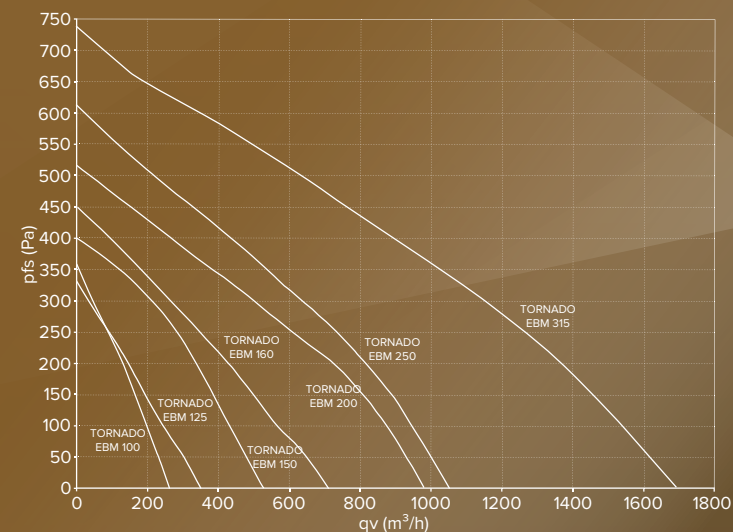

Модель	A	B	ØC	ØD	E
TORNADO EBM 100	194	23	243	100	55
TORNADO EBM 125	195	27	243	125	55
TORNADO EBM 150	222	23	333	150	55
TORNADO EBM 160	222	25	333	160	55
TORNADO EBM 200	223	24	333	200	55
TORNADO EBM 250	230	27	333	250	55
TORNADO EBM 315	228	25	402	315	55

График производительности: