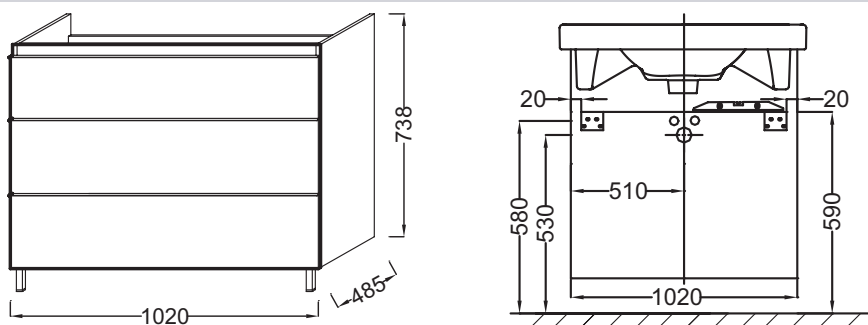

Технические характеристики

- РАЗМЕРЫ (CM) : 102 x 48.50 x 73.80 см
- МАТЕРИАЛ : N/A
- TYPE DE RANGEMENT : Выдвижные ящики
- FIXATION : Установщику понадобится набор крепежей для монтажа на стену
- В комплекте: Ножки B11 см - EB847
- ВЕС : 42 кг
- RANGEMENT : 3 выдвижных ящика
- PRODUIT INCLUS : (смеситель и раковина заказываются отдельно)
- ROBINETTERIE RECOMMANDÉE : Смесители Stance - элегантность и легкость
- Рекомендуемые смесители: Aleo - широкий и стильный ассортимент

Продукты для комплектации

- E4731 : Подвесная керамическая раковина 105 x 50 см

Технический чертёж

Спецификация продукта : Мебель 100 см для раковины-столешницы. EB994. Коллекция : ODEON UP. РАЗМЕРЫ (CM) : 102 x 48.50 x 73.80 см. ВЕС : 42 кг. МАТЕРИАЛ : N/A. RANGEMENT : 3 выдвижных ящика. TYPE DE RANGEMENT : Выдвижные ящики. PRODUIT INCLUS : (смеситель и раковина заказываются отдельно). FIXATION : Установщику понадобится набор крепежей для монтажа на стену. ROBINETTERIE RECOMMANDÉE : Смесители Stance - элегантность и легкость. В комплекте: Ножки B11 см - EB847. Рекомендуемые смесители: Aleo - широкий и стильный ассортимент.