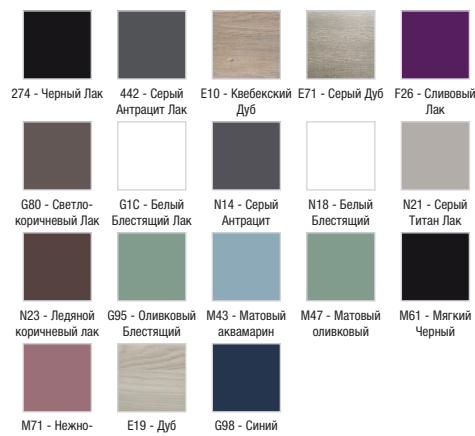

Коллекция: ODEON UP

Отделки*:

Общие характеристики:

Преимущества для конечного пользователя

- ДИЗАЙН: практичная коллекция Odeon Up придется по душе всей семье
- Оптимизированное хранение: 3 ящика с механизмом "плавное закрывание"
- Комфорт: ящики с механизмом "плавное закрывание"

Технические характеристики

- РАЗМЕРЫ (CM) : 102 x 48.50 x 73.80 см
- МАТЕРИАЛ : N/A
- TYPE DE RANGEMENT : Выдвижные ящики
- FIXATION : Установщику понадобится набор крепежей для монтажа на стену
- В комплекте: Ножки B11 см - EB847
- ВЕС : 42 кг
- RANGEMENT : 3 выдвижных ящика
- PRODUIT INCLUS : (смеситель и раковина заказываются отдельно)
- ROBINETTERIE RECOMMANDÉE : Смесители Stance - элегантность и легкость
- Рекомендуемые смесители: Aleo - широкий и стильный ассортимент

Продукты для комплектации

- E4731 : Подвесная керамическая раковина 105 x 50 см