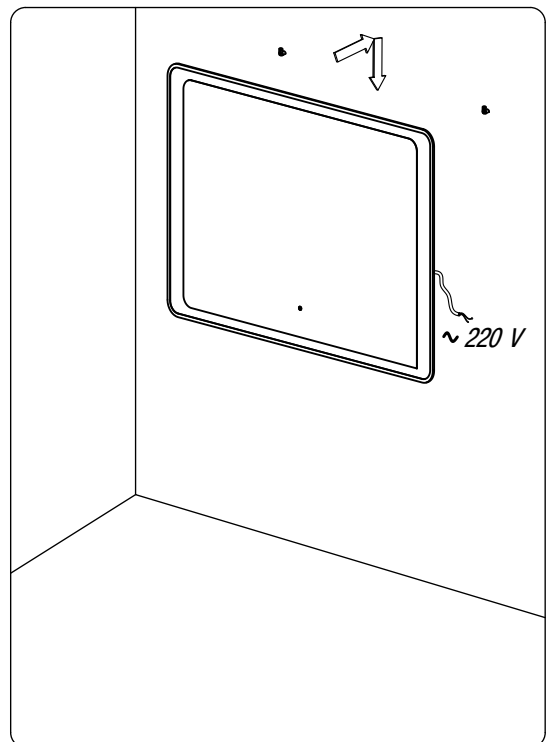

Инструкция по монтажу

ВНИМАНИЕ !

- Подключение зеркала к электросети должен выполнять квалифицированный специалист, имеющий право на выполнение таких работ.
- Источник электропитания для данного устройства должен соответствовать следующим параметрам: 220-250В, 50Гц.
- Все работы необходимо проводить при выключенном электропитании.
- Заземление прибора является обязательным
- Подключение к электросети необходимо осуществлять через устройство автоматического размыкания всех контактов.