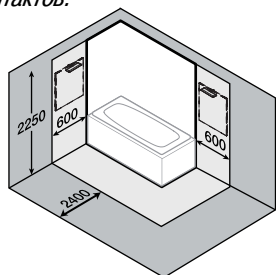

Инструкция по монтажу

ВНИМАНИЕ !

- Подключение зеркала к электросети должен выполнять квалифицированный специалист, имеющий право на выполнение таких работ.
- Источник электропитания для данного устройства должен соответствовать следующим параметрам: 220-250В, 50Гц.
- Все работы необходимо проводить при выключенном электропитании.
- Заземление прибора является обязательным
- Подключение к электросети необходимо осуществлять через устройство автоматического размыкания всех контактов.