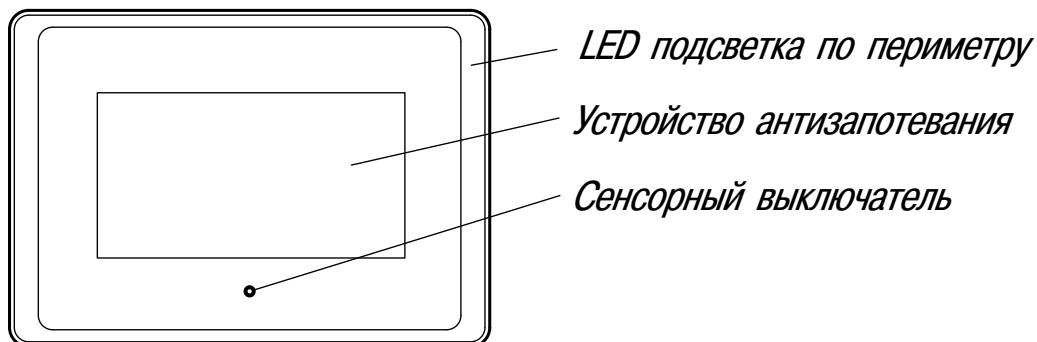

Опции зеркала

* Сенсорный выключатель оснащен режимом диммирования (изменения яркости).
Изменение яркости осуществляется при включенной подсветки, путём удержания сенсорной кнопки.