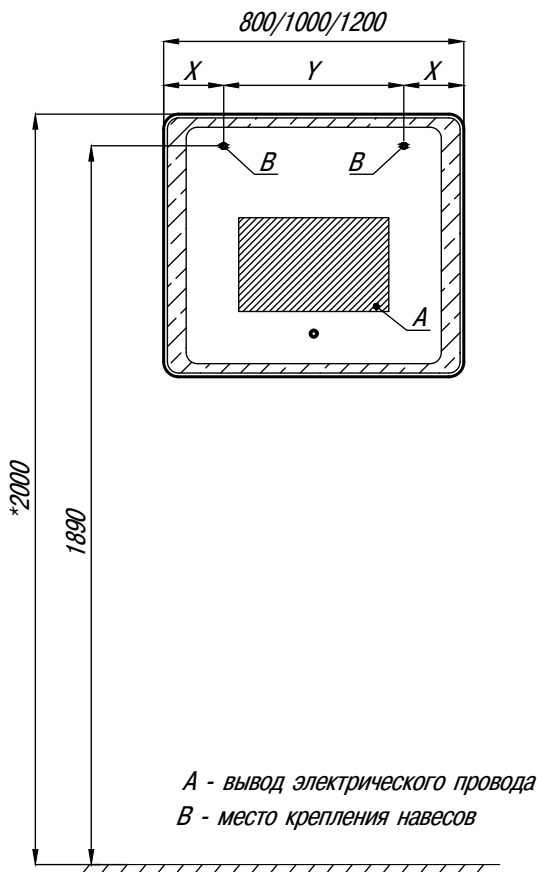

Схема навешивания

* - рекомендованная высота навешивания.

Артикул	Наименование	X (мм.)	Y (мм.)
1A252702SU010	Зеркало Соул 800x700	185	430
1A252802SU010	Зеркало Соул 1000x700	185	630
1A252902SU010	Зеркало Соул 1200x700	185	830