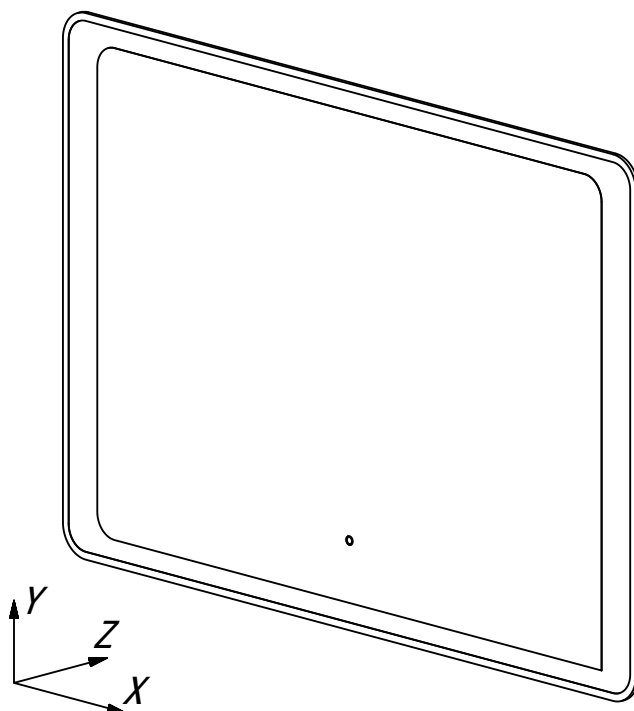

арт. 1A252702SU010 Зеркало Соул 800x700

X - 800 мм

Y - 700 мм

Z - 30 мм

арт. 1A252802SU010 Зеркало Соул 1000x700

X - 1000 мм

Y - 700 мм

Z - 30 мм

арт. 1A252902SU010 Зеркало Соул 1200x700

X - 1200 мм

Y - 700 мм

Z - 30 мм

Комплектация

| N° | Наименование | Кол-во шт |
|----|------------------------|-----------|
| 1 | Паспорт изделия | 1 |
| 2 | Дюбель | 2 |
| 3 | Крючек для навешивания | 2 |

| Артикул | Наименование | X (мм.) | Y (мм.) |
|---------------|-----------------------|---------|---------|
| 1A252702SU010 | Зеркало Соул 800x700 | 185 | 430 |
| 1A252802SU010 | Зеркало Соул 1000x700 | 185 | 630 |
| 1A252902SU010 | Зеркало Соул 1200x700 | 185 | 830 |