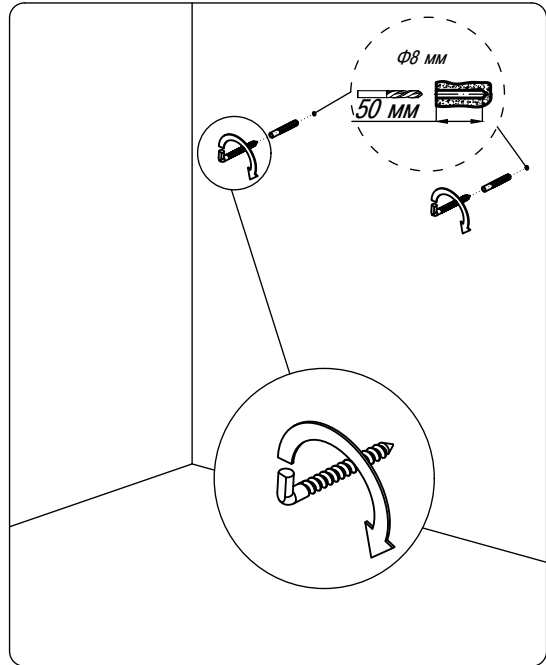

Схема навешивания

* - рекомендованная высота навешивания.

Артикул	Наименование	X (мм.)	Y (мм.)
1A252702SU010	Зеркало Соул 800x700	185	430
1A252802SU010	Зеркало Соул 1000x700	185	630
1A252902SU010	Зеркало Соул 1200x700	185	830

Инструкция по монтажу

ВНИМАНИЕ !

- Подключение зеркала к электросети должен выполнять квалифицированный специалист, имеющий право на выполнение таких работ.
- Источник электропитания для данного устройства должен соответствовать следующим параметрам: 220-250В, 50Гц.
- Все работы необходимо проводить при выключенном электропитании.
- Заземление прибора является обязательным
- Подключение к электросети необходимо осуществлять через устройство автоматического размыкания всех контактов.

Единая служба сервисной поддержки:
8 800 2000 250
E-mail сервисной службы:
aquaton@prof100.ru