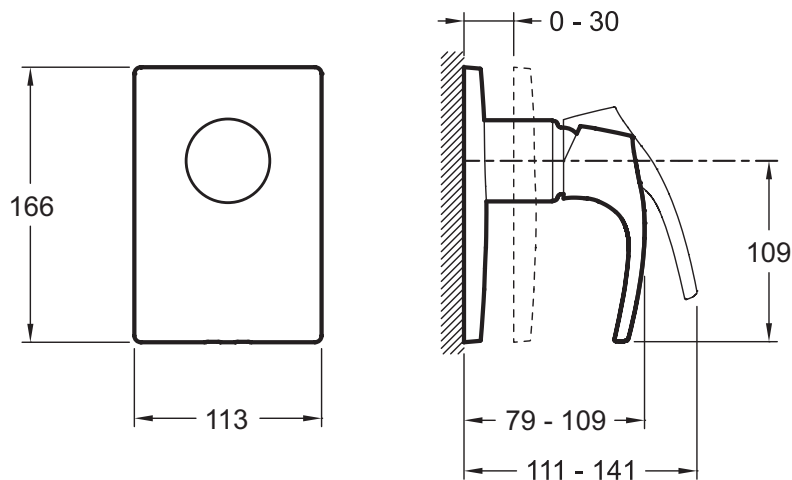

E98712

Коллекция: SYMBOL

Отделки*:

CP - Хром

Технические характеристики

- ВЕС : 1.9 кг
- ТИП УСТАНОВКИ : Встраиваемые
- AVEC OU SANS ROBINETTERIE : 0
- TYPOLOGIE DE ROBINETTERIE DE DOUCHE : МЕХАНИКА
- FORME DE LA DOUCHE DE TÊTE : 0
- INVERSEUR : 0
- Комплект для установки Modulo 98699D
- МАТЕРИАЛ : N/A
- TYPE D'ACCESSOIRE : 0
- MITIGEUR : МЕХАНИЧЕСКИЙ
- TYPE DE SYSTÈME DE ROBINETTERIE DE DOUCHE : С СИСТЕМОЙ MODULO
- TYPE DE SYSTÈME DE ROBINETTERIE DE BAIN : С СИСТЕМОЙ MODULO
- TYPE DE FLEXIBLE : 0

Продукты для комплектации

- 98699D : Универсальная система скрытого монтажа

Технический чертёж

Спецификация продукта : Встраиваемый смеситель на 1 выход, хром. E98712. Коллекция : SYMBOL. ВЕС : 1.9 кг. МАТЕРИАЛ : N/A. ТИП УСТАНОВКИ : Встраиваемые. TYPE D'ACCESSOIRE : 0. AVEC OU SANS ROBINETTERIE : 0. MITIGEUR : МЕХАНИЧЕСКИЙ. TYPOLOGIE DE ROBINETTERIE DE DOUCHE : МЕХАНИКА. TYPE DE SYSTÈME DE ROBINETTERIE DE DOUCHE : С СИСТЕМОЙ MODULO. FORME DE LA DOUCHE DE TÊTE : 0. TYPE DE SYSTÈME DE ROBINETTERIE DE BAIN : С СИСТЕМОЙ MODULO. INVERSEUR : 0. TYPE DE FLEXIBLE : 0. Комплект для установки Modulo 98699D.