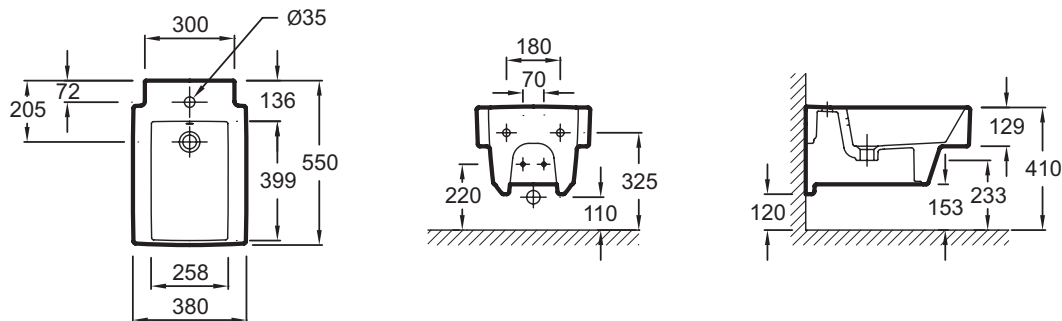

Технические характеристики

- РАЗМЕРЫ (CM) : 55 x 38 см
- МАТЕРИАЛ : N/A
- BRIDE : Можно регулировать от 38 до 50 см
- АВАНТАЖ : Не входит в комплект
- CONDITIONNEMENT : Единая упаковка
- ВЕС : 19 кг
- ТИП УСТАНОВКИ : Подвесная
- PRODUIT INCLUS : (смеситель заказывается отдельно)
- GARANTIE DE LA CÉRAMIQUE : 25 лет
- 1 выпускное отверстие

Связанные продукты

- EDA102 : Подвесной унитаз 55 x 38 см
- E14763

Общая информация

Спецификация продукта : Подвесное биде 55 x 38 см. EMA0002. Коллекция : TERRACE. РАЗМЕРЫ (CM) : 55 x 38 см. ВЕС : 19 кг. МАТЕРИАЛ : N/A. ТИП УСТАНОВКИ : Подвесная. BRIDE : Можно регулировать от 38 до 50 см. PRODUIT INCLUS : (смеситель заказывается отдельно). АВАНТАЖ : Не входит в комплект. GARANTIE DE LA CÉRAMIQUE : 25 лет. CONDITIONNEMENT : Единая упаковка. 1 выпускное отверстие.