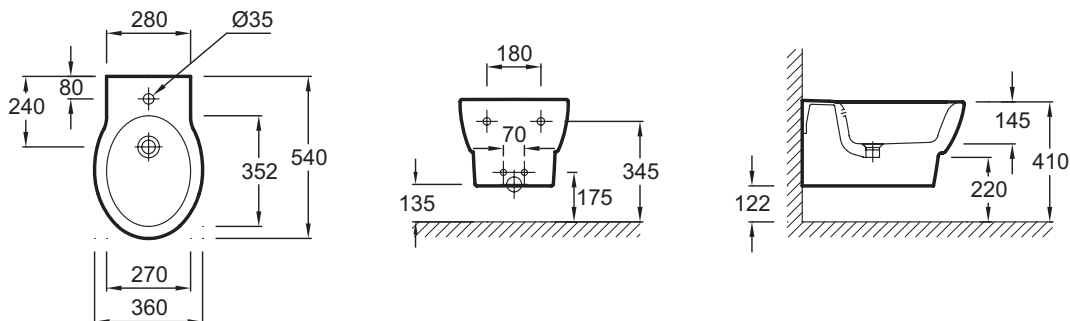

E1586

Коллекция: OVE

Отделка*:

00 - Белый

Общие характеристики:

Преимущества для конечного пользователя

- Дизайн: классические, мягкие линии приглашают Вас в мир релаксации

Технические характеристики

- РАЗМЕРЫ (CM) : 54 x 36 см
- МАТЕРИАЛ : Санфарфор
- BRIDE : Стандарт
- АВАНТАЖ : Не входит в комплект
- CONDITIONNEMENT : Единая упаковка
- ВЕС : 17.4 кг
- ТИП УСТАНОВКИ : Подвесная
- PRODUIT INCLUS : (смеситель заказывается отдельно)
- GARANTIE DE LA CERAMIQUE : 25 лет
- 1 выпускное отверстие

Связанные продукты

- 19967W : Высокий унитаз «vario»
- 19974W : Унитаз «vario»
- E1584 : Пристенный унитаз «vario» с крышкой-сиденьем
- E1705 : Биде 55 x 36 см, устанавливается вплотную к стене

Общая информация

Спецификация продукта : Подвесное биде 54 x 36 см, с одним отверстием. E1586. Коллекция : OVE. РАЗМЕРЫ (CM) : 54 x 36 см. ВЕС : 17.4 кг. МАТЕРИАЛ : Санфарфор. ТИП УСТАНОВКИ : Подвесная. BRIDE : Стандарт. PRODUIT INCLUS : (смеситель заказывается отдельно). АВАНТАЖ : Не входит в комплект. GARANTIE DE LA CERAMIQUE : 25 лет. CONDITIONNEMENT : Единая упаковка. 1 выпускное отверстие.