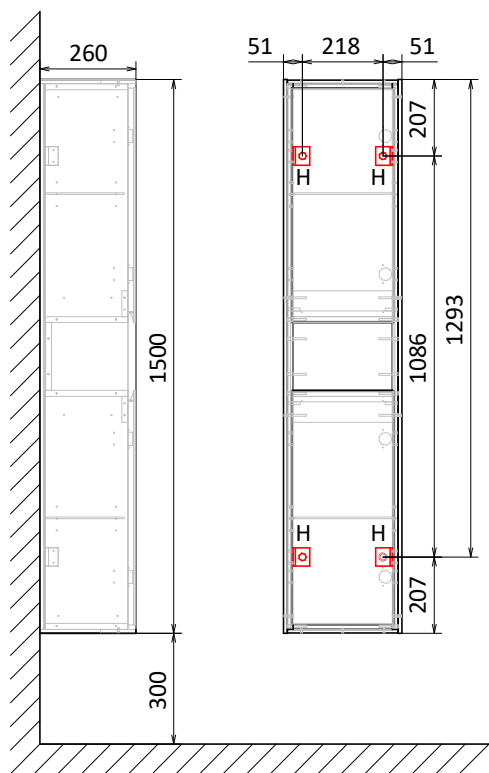

СХЕМЫ НАВЕСКИ

-  H - место крепления к стене
-  K-место вывода воды и слива
-  Э-точка вывода электропровода

Пенал Glass 150

Зеркало Glass 65
Тумба подвесная Glass 65

Зеркало Glass 80
Тумба подвесная Glass 80

СХЕМЫ НАВЕСКИ

-  H - место крепления к стене
-  K-место вывода воды и слива
-  Э-точка вывода электропровода

Зеркало Glass 100
Тумба подвесная Glass 100

Зеркало Glass 120
Тумба подвесная Glass 120