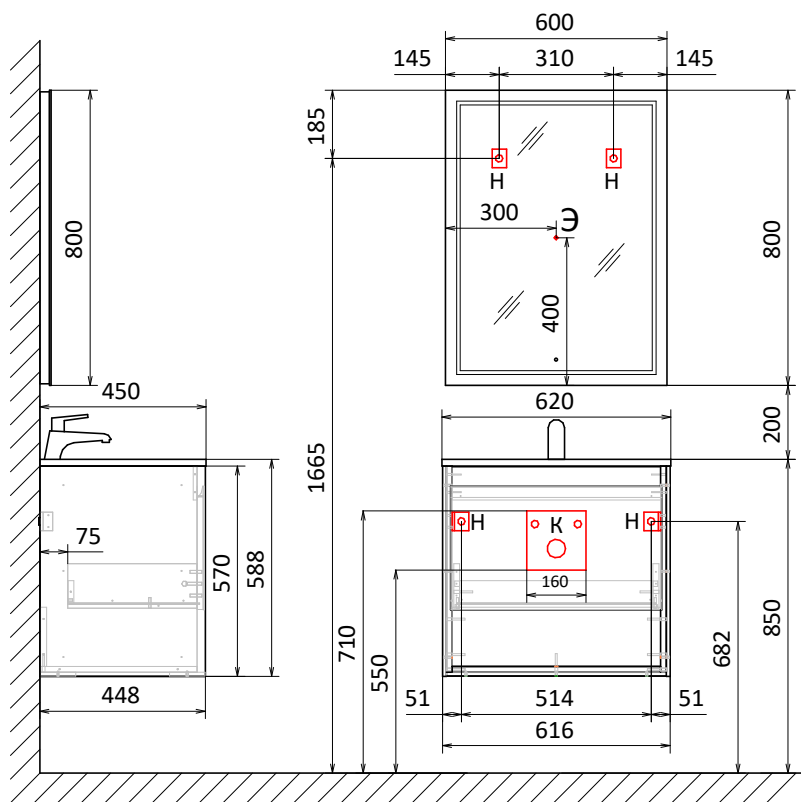

СХЕМЫ НАВЕСКИ

-  H - место крепления к стене
-  K-место вывода воды и слива
-  Э-точка вывода электропровода

Пенал Glass 150

Зеркало Glass 65
Тумба подвесная Glass 65

Зеркало Glass 80
Тумба подвесная Glass 80

СХЕМЫ НАВЕСКИ

-  H - место крепления к стене
-  K-место вывода воды и слива
-  Э-точка вывода электропровода

Зеркало Glass 100
Тумба подвесная Glass 100

Зеркало Glass 120
Тумба подвесная Glass 120