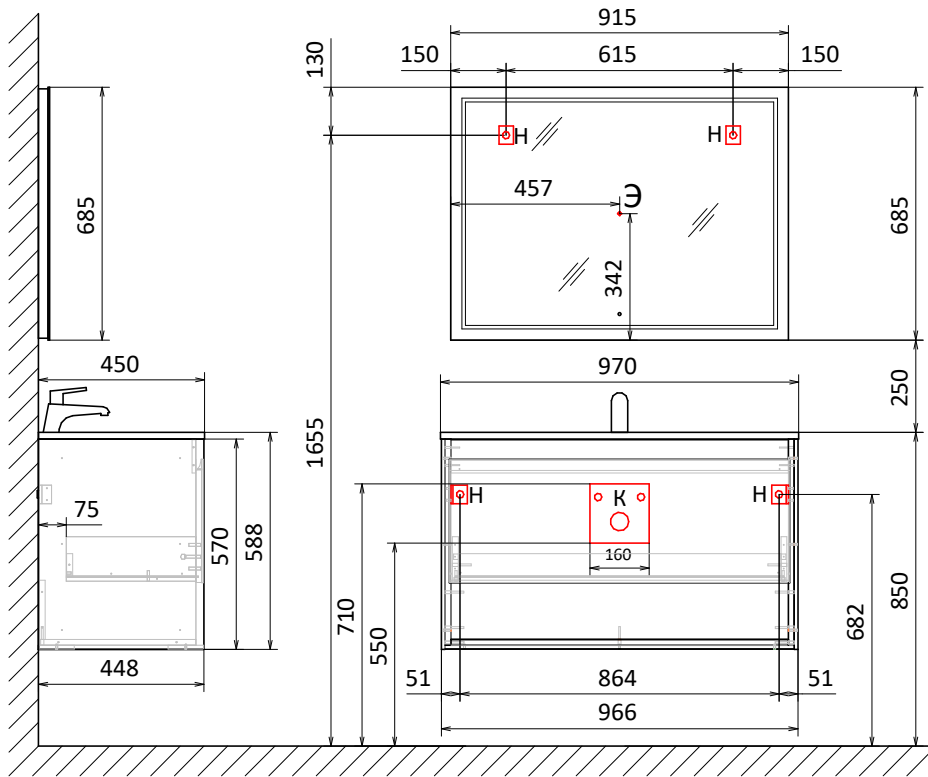

СХЕМЫ НАВЕСКИ

-  H - место крепления к стене
-  K-место вывода воды и слива
-  Э-точка вывода электропровода

Пенал Glass 150

Зеркало Glass 65
Тумба подвесная Glass 65

Зеркало Glass 80
Тумба подвесная Glass 80

СХЕМЫ НАВЕСКИ

-  H - место крепления к стене
-  K-место вывода воды и слива
-  Э-точка вывода электропровода

Зеркало Glass 100
Тумба подвесная Glass 100

Зеркало Glass 120
Тумба подвесная Glass 120