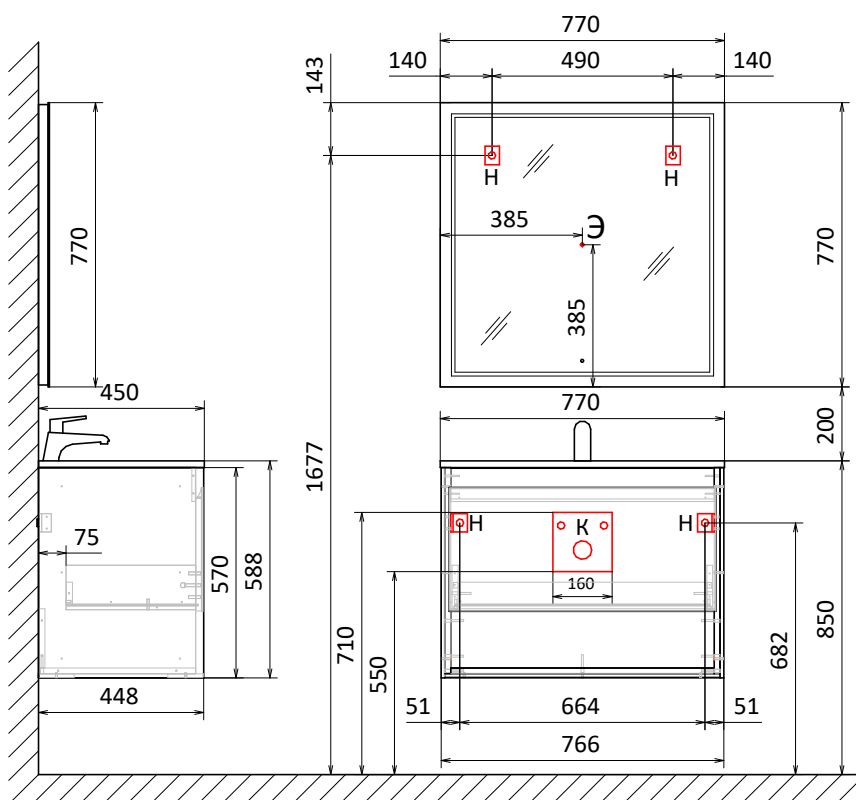

СХЕМЫ НАВЕСКИ

-  H - место крепления к стене
-  K-место вывода воды и слива
-  Э-точка вывода электропровода

Пенал Glass 150

Зеркало Glass 65
Тумба подвесная Glass 65

Зеркало Glass 80
Тумба подвесная Glass 80

СХЕМЫ НАВЕСКИ

-  H - место крепления к стене
-  K-место вывода воды и слива
-  Э-точка вывода электропровода

Зеркало Glass 100
Тумба подвесная Glass 100

Зеркало Glass 120
Тумба подвесная Glass 120