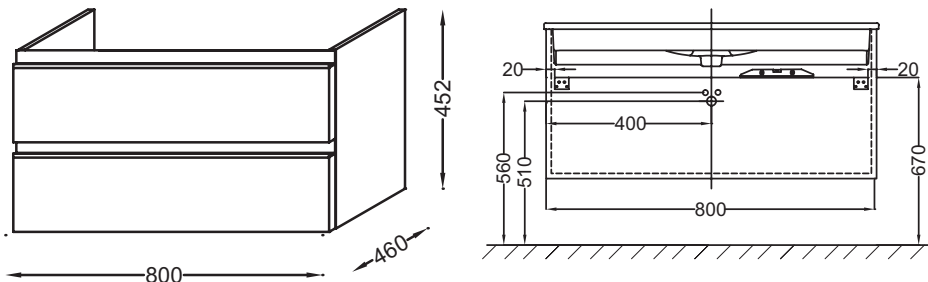

Технические характеристики

- **РАЗМЕРЫ (СМ):** 80 x 46 x 45 см
- **МАТЕРИАЛ:** Лак или меламин
- **МЕСТО ДЛЯ ХРАНЕНИЯ:** 2 выдвижных ящика с механизмом «плавное закрывание».
- **ПРОДУКТ В КОМПЛЕКТЕ:** (смеситель и раковина заказываются отдельно)
- **ФИКСАЦИЯ:** Установщику понадобится набор крепежей для монтажа на стену
- **ВЕС:** 25 кг
- **НОРМЫ И ПРАВИЛА:** NF
- **РЕШЕНИЕ ХРАНЕНИЯ:** Выдвижные ящики
- **РУЧКИ:** Встроенная ручка из нержавеющей стали

Продукты для комплектации

- EXAE112-Z: Подвесная раковина-столешница

Связанные продукты

- EB322: Комплект ножек 38 см

Технический чертёж

Спецификация продукта: Мебель для раковины-столешницы, 80 см, 2 ящика, встроенные ручки. EB2028-RA. Коллекция: VOX. РАЗМЕРЫ (СМ): 80 x 46 x 45 см. ВЕС: 25 кг. МАТЕРИАЛ: Лак или меламин. НОРМЫ И ПРАВИЛА: NF. МЕСТО ДЛЯ ХРАНЕНИЯ: 2 выдвижных ящика с механизмом «плавное закрывание».. РЕШЕНИЕ ХРАНЕНИЯ: Выдвижные ящики. ПРОДУКТ В КОМПЛЕКТЕ: (смеситель и раковина заказываются отдельно). РУЧКИ: Встроенная ручка из нержавеющей стали. ФИКСАЦИЯ: Установщику понадобится набор крепежей для монтажа на стену.