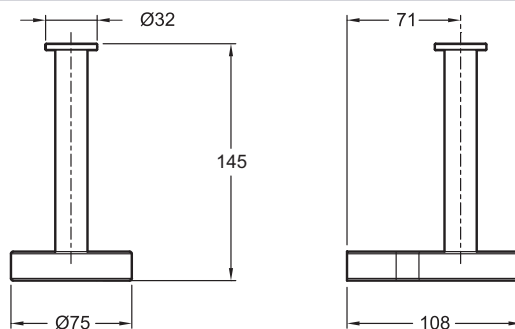

15217D

Коллекция: SINGULIER

Отделки*:

CP - Хром

Преимущества при монтаже

- Настенный монтаж

Технические характеристики

- ВЕС : 0.5 кг
- КОЛЛЕКЦИЯ Singulier, выполненная в отделке Хром, предлагает широкий ассортимент аксессуаров для ванной комнаты, которые дополнят Ваш интерьер.
- ТИП УСТАНОВКИ : Крепление к стене

Общая информация

Спецификация продукта : Вертикальный держатель. 15217D. Коллекция : SINGULIER. ВЕС : 0.5 кг. ТИП УСТАНОВКИ : Крепление к стене. Коллекция Singulier, выполненная в отделке Хром, предлагает широкий ассортимент аксессуаров для ванной комнаты, которые дополнят Ваш интерьер..